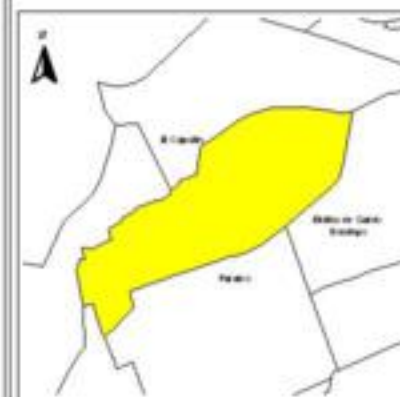

EVALUA DF
Consejo de Evaluación del
Desarrollo Social del
Distrito Federal

ÍNDICE DE DESARROLLO SOCIAL

Delegación: Álvaro Obregón
Colonia: Liberales de 1857
Grado de desarrollo: Bajo

Grado de Desarrollo Social

-  Muy bajo
-  Bajo
-  Medio
-  Alto
-  Sin dato

0.04 0 0.04 0.08 Kilómetros

Fuente: Elaboración propia con datos de Seduvi e INEGI